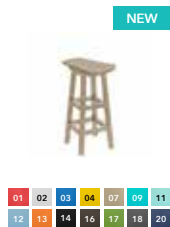

TB03 Pub Table Legs

21 x 21 x 40"
22 lb / 10 kg

[Pub Height](#)

TB23 Premium Pub Table Legs

24 x 24 x 40"
44 lb / 22 kg

COUNTER & PUB HEIGHT - Side Tables

Pub Height

T07 Pub Height Small Table